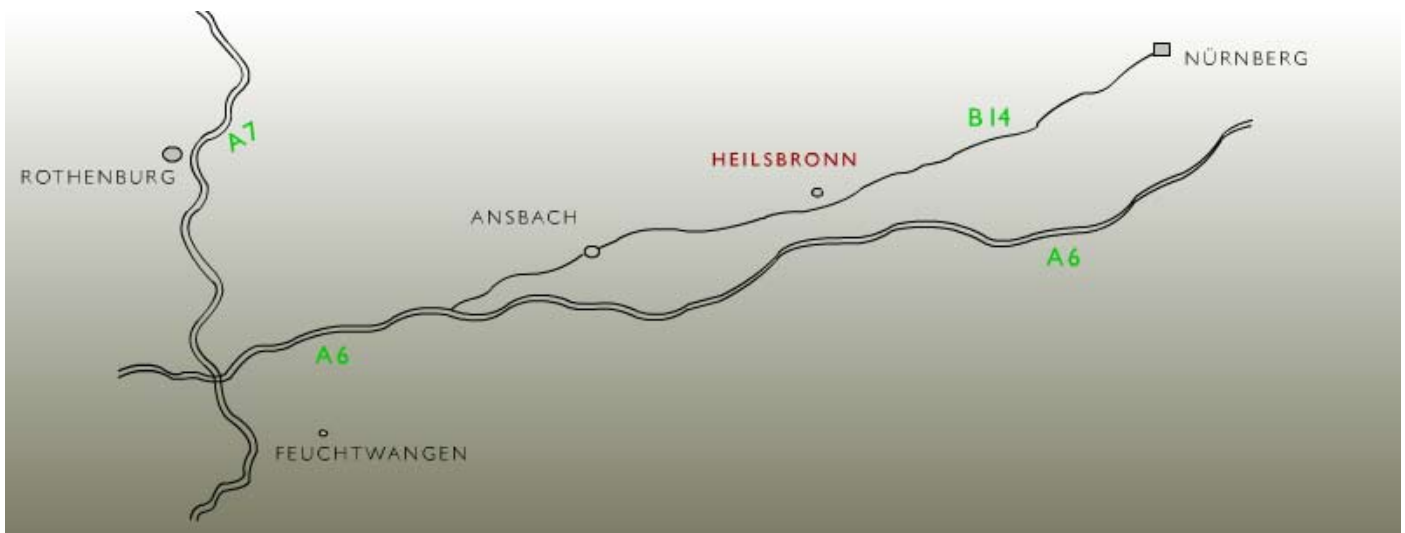

# GASTHOF GOLDNER STERN

Ansbacher Straße 3  
91560 Heilsbronn  
Telefon: 09872 / 12 62  
Telefax: 09872 / 69 25  
E-Mail: kontakt@goldner-stern-heilsbronn.de

über A6 : Bitte Verlassen Sie die Autobahn an der Ausfahrt 54 Neuendettelsau, nach der Ausfahrt biegen Sie bitte links auf die ST 2410 ab. Nach 3 km erreichen Sie Heilsbronn und befinden sich schon in der Ansbacher Straße. Sie finden unseren Gasthof nach ca. 600m auf der rechten Seite.

über B14 aus Richtung Ansbach:

Bitte verlassen Sie die B14 an der ersten Ausfahrt Heilsbronn, danach biegen Sie bitte links in Richtung Heilsbronn ab. Nach 100m erreichen Sie Heilsbronn und befinden sich schon in der Ansbacher Straße

Sie finden unseren Gasthof nach ca. 600m auf der rechten Seite.

über B14 aus Richtung Nürnberg:

Bitte verlassen Sie die B14 nicht an der ersten Ausfahrt ( Heilsbronn-Ost ), sondern erst an der zweiten Ausfahrt ( Heilsbronn / Neuendettelsau ), danach biegen Sie bitte links in Richtung Heilsbronn ab. Nach 100m erreichen Sie Heilsbronn und befinden sich schon in der Ansbacher Straße.

Sie finden unseren Gasthof nach ca. 600m auf der rechten Seite.

Wir freuen uns auf Ihren Besuch!